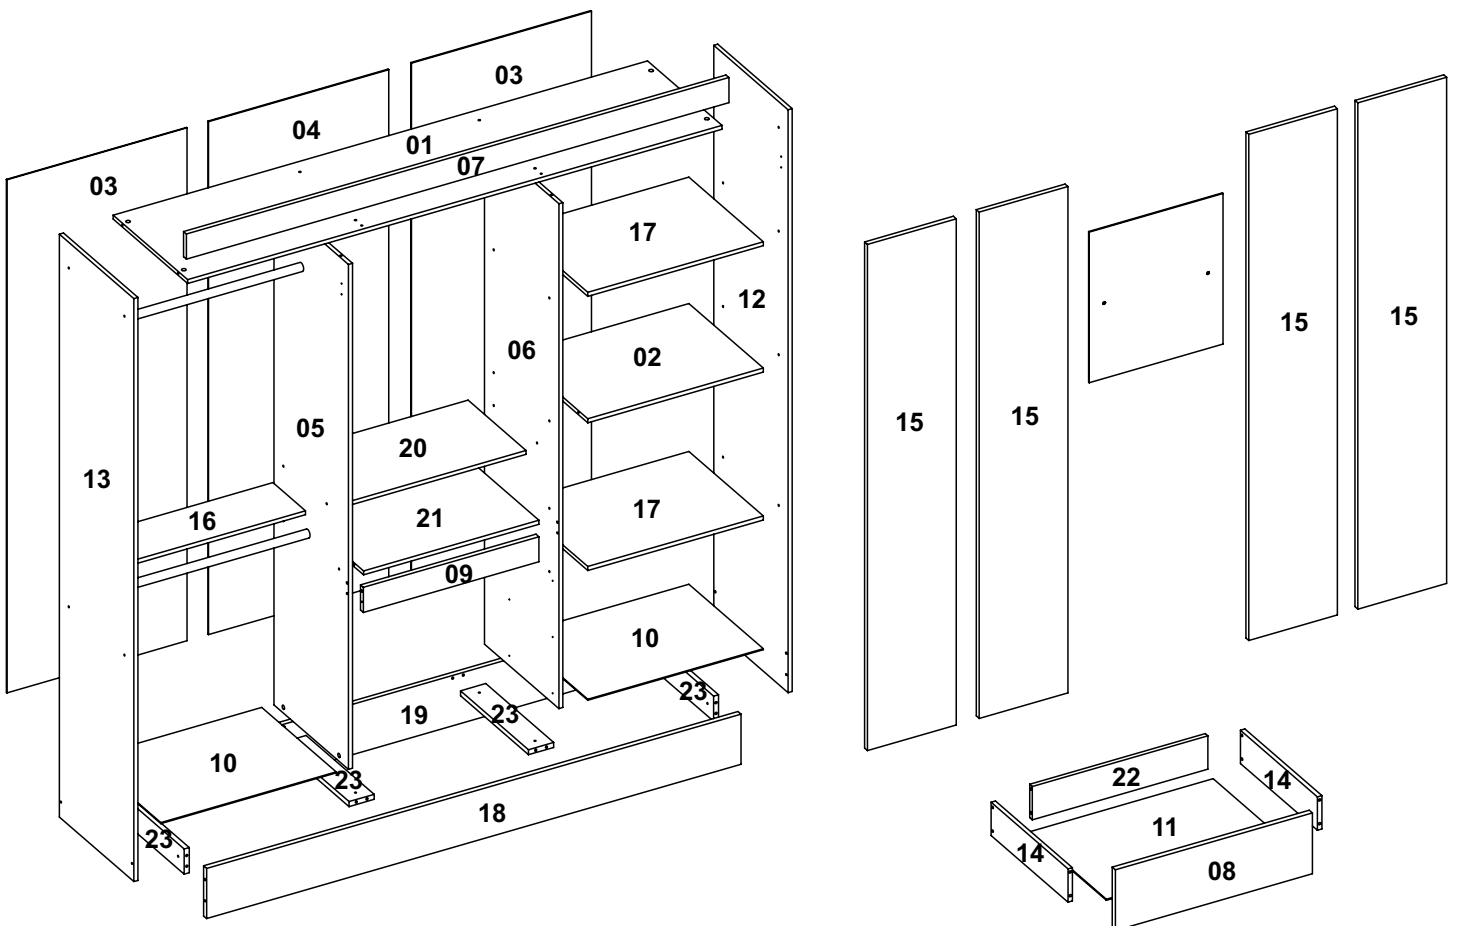

A montagem do produto deverá ser feita em superfície limpa e plana. Aconselhamos utilizar a embalagem do produto para forrar o chão a fim de não danificar o produto.

Durante a montagem evite batidas e contato com objetos cortantes. Observar as cargas máximas suportado pelo produto.

Limpeza

Retire o pó com uma flanela seca e depois utilize um pano macio umedecido com água.

Não utilizar produtos químicos e abrasivos

90min

Lista das Peças

Nº DA PEÇA	DESCRIÇÃO	QTD	CÓD. BRANCO	CÓD. CACAU	CÓD. NATURE/OFF WHITE	CÓD. cinamomo	CÓD. CINAMOMO/OFF WHITE
1	CHAPÉU 1596X385X12	1	27053	27054	27055	31068	31068
2	CHAPÉU 524X385X12	1	27322	27057	30834	30834	30834
3	COSTA 1532X538X3	2	27323	27068	30841	30841	30841
4	COSTA 1532X538X3 NA COR	1	27072	27073	27076	31592	31592
5	DIVISÃO ESQUERDA 1508X385X12	1	31410	27119	27120	31065	31065
6	DIVISÃO DIREITA 1508X385X12	1	31411	27122	27123	31067	31067
7	ENCABEÇAMENTO 1620X75X15	1	27160	22925	24082	30335	30335
8	FRENTE DE GAVETA 532X164X15	3	31417	27126	31216	31072	31216
9	FRONTAL 524X75X15	1	27183	23273	24241	30401	30401
10	FUNDO BASE 524X385X3	2	27388	25621	30868	30868	30868
11	FUNDO DE GAVETA 498X363X3	3	24055	24055	30870	30870	30870
12	LATERAL DIREITA 1741X385X12	1	31418	27130	27131	31066	31066
13	LATERAL ESQUERDA 1741X385X12	1	31419	27133	27134	31064	31064
14	LATERAL DE GAVETA 360X90X12	6	28405	27141	30872	30872	30872
15	PORTA 1512X265X15	4	31429	27149	31215	31071	31215
16	PRATELEIRA 524X166X12	1	31435	24446	30885	30885	30885
17	PRATELEIRA 524X385X12	2	23659	23659	30888	30888	30888
18	RODAPÉ FRONTAL 1596X150X15	1	27159	25630	25631	30336	30336
19	RODAPÉ TRASEIRO 1596X150X15	1	25632	25632	25632	25632	25632
20	TAMPO 524X298X12	1	27151	27152	27153	31069	31069
21	TAMPO 524X385X12 NA COR	1	27154	27155	27156	30322	30322
22	TRASEIRO DE GAVETA 474X90X12	3	27321	27158	30891	30891	30891
23	TRAVESSA 352X75X15	4	27157	27157	27157	27157	27157