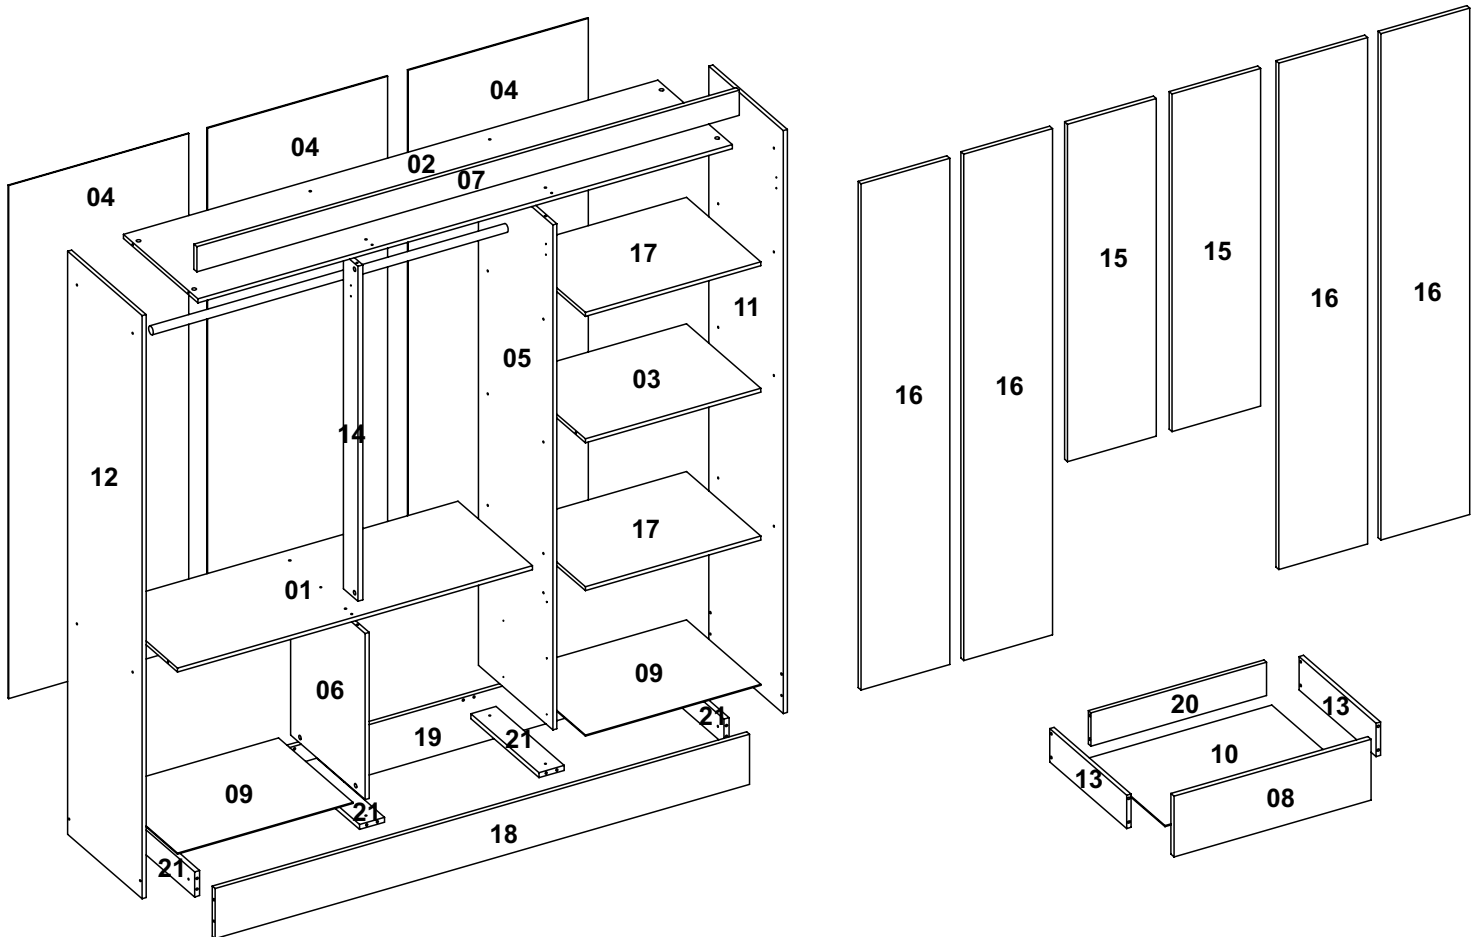

A montagem do produto deverá ser feita em superfície limpa e plana. Aconselhamos utilizar a embalagem do produto para forrar o chão a fim de não danificar o produto.

Durante a montagem evite batidas e contato com objetos cortantes. Observar as cargas máximas suportado pelo produto.

Limpeza

Retire o pó com uma flanela seca e depois utilize um pano macio umedecido com água.

Não utilizar produtos químicos e abrasivos

Nº DA PEÇA	DESCRIÇÃO	QTD	CÓD. BRANCO	CÓD. NATURE/OFF WHITE	CÓD. CINAMOMO	CÓD. CINAMOMO/OFF
1	CHAPÉU 1060X385X12	1	31404	30819	30819	30819
2	CHAPÉU 1596X385X12	1	31405	30824	30824	30824
3	CHAPÉU 524X385X12	1	27322	30834	30834	30834
4	COSTA 1532X538X3	3	27323	30841	30841	30841
5	DIVISÃO 1508X385X12	1	31412	27117	30855	30855
6	DIVISÃO 496X385X12	1	31415	27124	30860	30860
7	ENCABEÇAMENTO 1620X75X15	1	27160	24082	30335	30335
8	FRENTE DE GAVETA 532X164X15	3	31417	31216	31072	31216
9	FUNDO BASE 524X385X3	2	27688	30868	30868	30868
10	FUNDO DE GAVETA 498X363X3	3	27332	30870	30870	30870
11	LATERAL DIREITA 1741X385X12	1	31418	27131	31066	31066
12	LATERAL ESQUERDA 1741X385X12	1	31419	27134	31064	31064
13	LATERAL DE GAVETA 360X90X12	6	28405	30872	30872	30872
14	PILASTRA 1000X75X15	1	27689	30873	30873	30873
15	PORTA 1008X265X15	2	31425	31234	31232	31234
16	PORTA 1512X265X15	4	31429	31215	31071	31215
17	PRATELEIRA 524X385X12	2	27320	30888	30888	30888
18	RODAPÉ FRONTAL 1596X150X15	1	27159	25631	30336	30336
19	RODAPÉ TRASEIRO 1596X150X15	1	25632	25632	25632	25632
20	TRASEIRO DE GAVETA 474X90X12	3	27321	30891	27158	27158
21	TRAVESSA 352X75X15	4	27157	27157	30891	30891