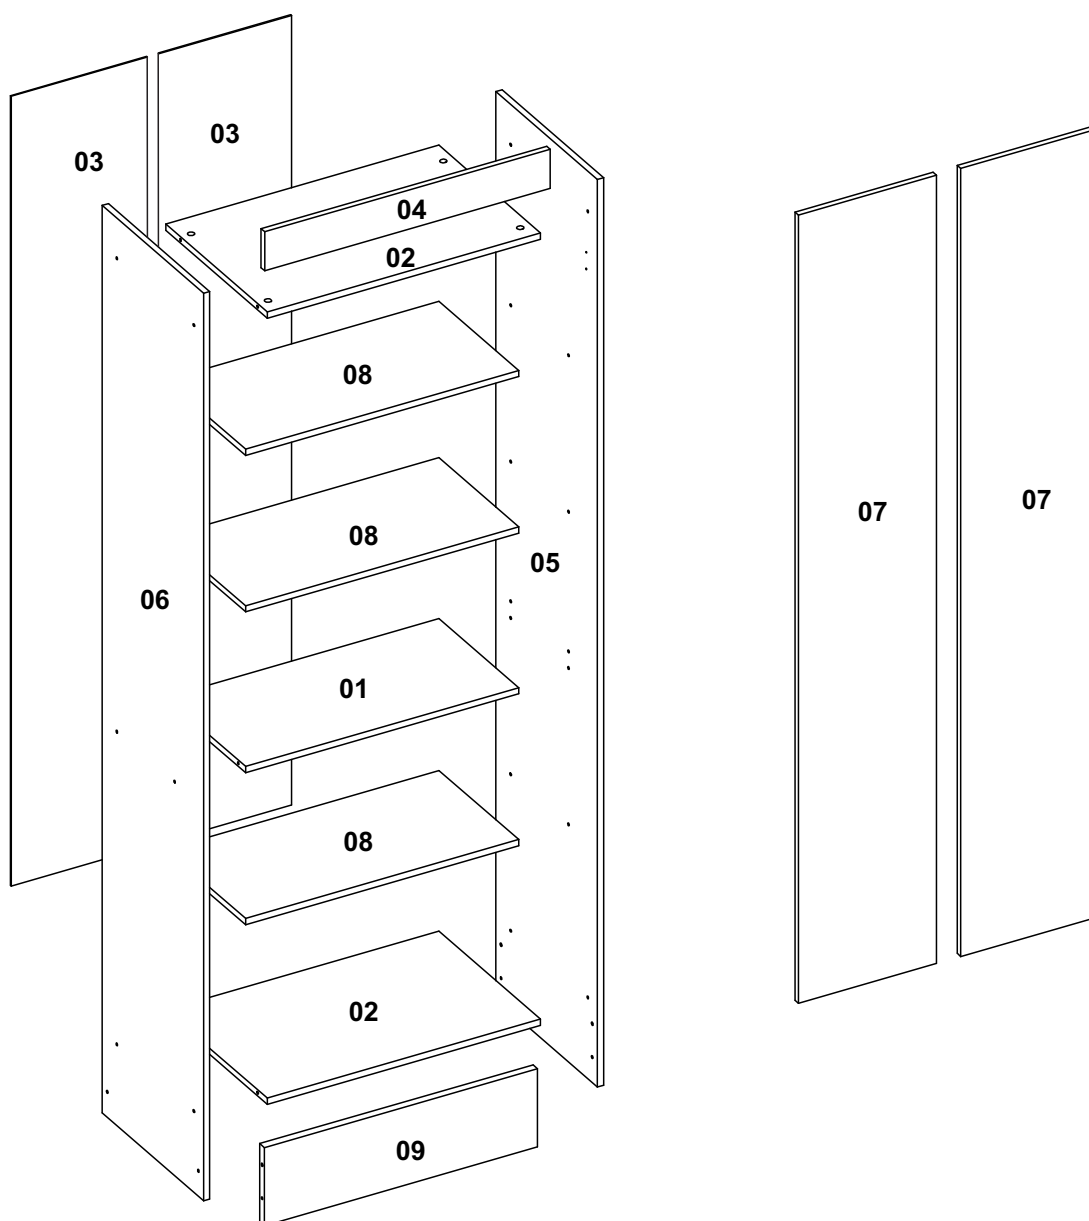

A montagem do produto deverá ser feita em superfície limpa e plana. Aconselhamos utilizar a embalagem do produto para forrar o chão a fim de não danificar o produto.

Durante a montagem evite batidas e contato com objetos cortantes. Observar as cargas máximas suportado pelo produto.

Limpeza

Retire o pó com uma flanela seca e depois utilize um pano macio umedecido com água.

Não utilizar produtos químicos e abrasivos

90min

Nº DA PEÇA	DESCRIÇÃO	QTD	CÓD. BRANCO	CÓD. CACAU	CÓD. NATURE/OFF WHITE
1	CHAPÉU 524X268X12	1	27406	27406	27406
2	CHAPÉU 524X337X12	2	27407	27407	27407
3	COSTA 1532X270X3	2	27079	27079	27079
4	ENCABEÇAMENTO 548X75X12	1	27408	25733	25734
5	LATERAL DIREITA 1741X337X12	1	27409	27410	27411
6	LATERAL ESQUERDA 1741X337X12	1	27412	27413	27414
7	PORTA 1512X265X12	2	27415	25728	25729
8	PRATELEIRA 524X265X12	3	27416	27416	27416
9	RODAPÉ FRONTAL 524X150X15	1	27417	24528	24529