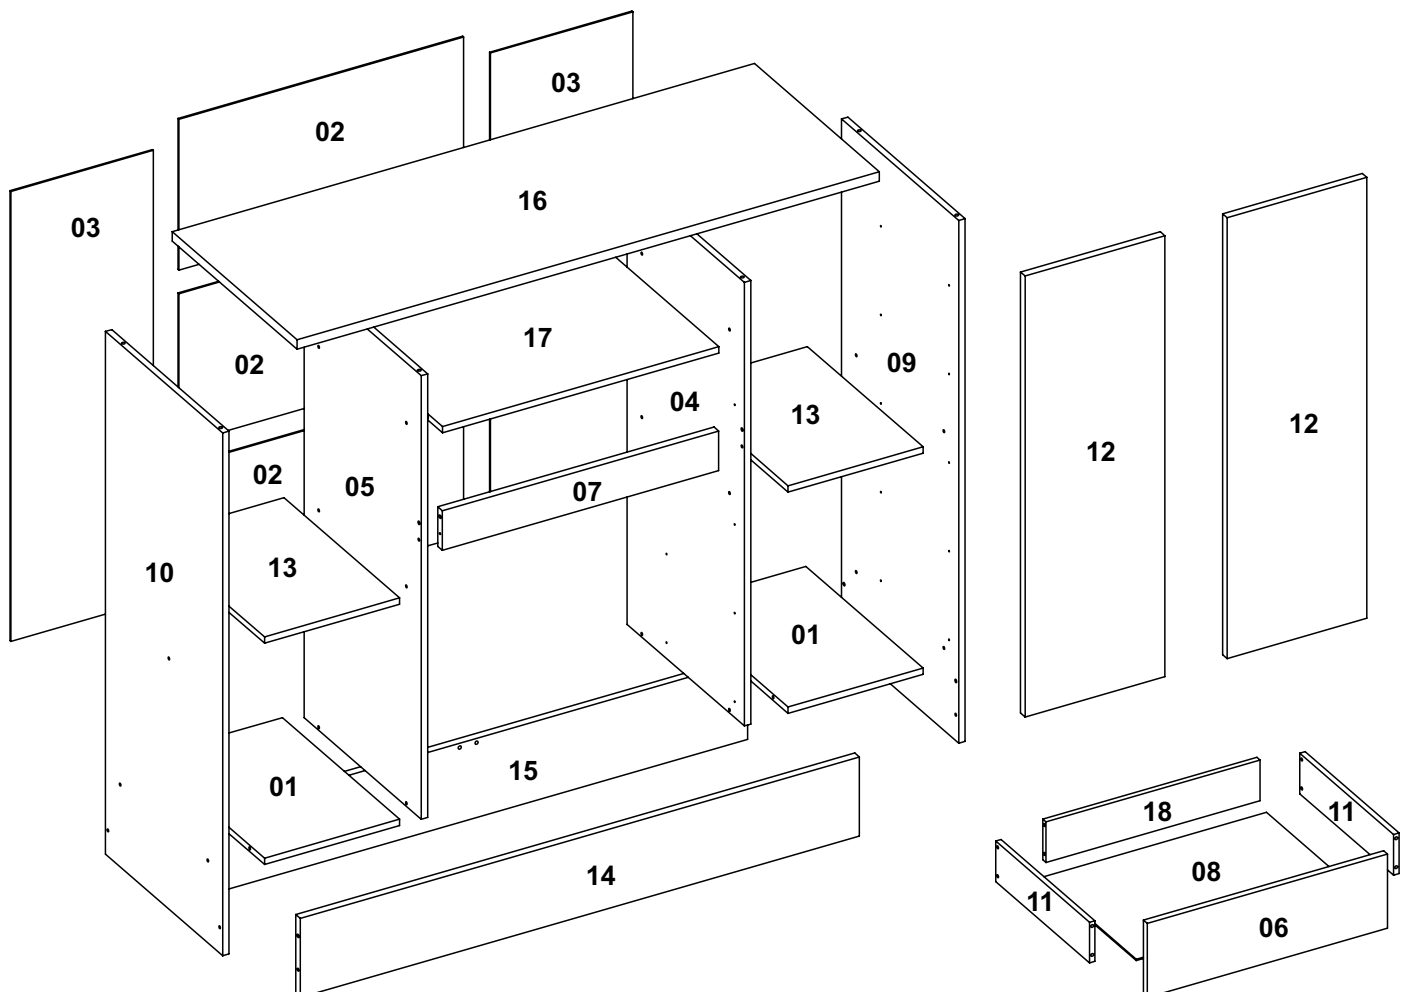

## Lista das Peças

Nº DA PEÇA	DESCRIÇÃO	QTD	CÓD. BRANCO	CÓD. CACAU	CÓD. NATURE OFF WHITE	CÓD. CARVALHO CINZA METÁLICO	CÓD. CARVALHO PRETO
1	CHAPÉU 256X385X12	2	27056	27056	27056	27056	27056
2	COSTA 538X286X3	3	27375	27375	27375	27375	27375
3	COSTA 853X270X3	2	27525	27525	27525	27525	27525
4	DIVISÃO DIREITA 841X385X12	1	27516	27517	27518	28436	28436
5	DIVISÃO ESQUERDA 841X385X12	1	27519	27520	27521	28435	28435
6	FRENTE DE GAVETA 532X164X15	4	27125	27126	27128	28300	28438
7	FRONTAL 524X75X15	1	27183	23273	24241	28439	28439
8	FUNDO DE GAVETA 498X363X3	4	24055	24055	24055	24055	24055
9	LATERAL DIREITA 991X385X12	1	27476	27477	27478	28306	28306
10	LATERAL ESQUERDA 991X385X12	1	27470	27471	27472	28307	28307
11	LATERAL DE GAVETA 360X90X12	8	27141	27141	27141	27141	27141
12	PORTA 836X265X15	2	27522	27523	27524	28444	28445
13	PRATELEIRA 256X385X12	2	24603	24603	24603	24603	24603
14	RODAPÉ FRONTAL 1060X150X15	1	27169	25623	25624	28285	28285
15	RODAPÉ TRASEIRO 1060X150X15	1	25625	25625	25625	25625	25625
16	TAMPO 1104X410X18	1	27513	27514	27515	28447	28447
17	TAMPO 524X385X12	1	27154	27155	27156	28293	28293
18	TRASEIRO DE GAVETA 474X90X12	4	27158	27158	27158	27158	27158