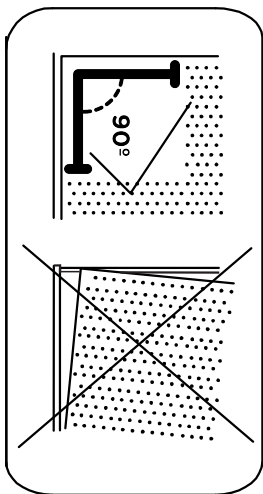

## Lista das Peças

Nº DA PEÇA	DESCRIÇÃO	QTD	CÓD. BRANCO	CÓD. CACAU	CÓD. NATURE OFF WHITE
1	COSTA 902X275X3	3	25315	25315	25315
2	DIVISÃO 823X337X12	1	27289	27290	27291
3	FRENTE DE GAVETA 443X164X12	10	28241	23219	26513
4	FUNDO DE GAVETA 426X336X3	10	23222	23222	23222
5	LATERAL DIREITA 898X337X12	1	28246	27269	27270
6	LATERAL ESQUERDA 898X337X12	1	28247	27266	27267
7	LATERAL DE GAVETA 330X92X12	20	24431	24431	24431
8	RODAPÉ FRONTAL 882X75X12	1	28259	25327	26527
9	RODAPÉ TRASEIRO 435X50X12	2	25474	25474	25474
10	RODAPÉ TRASEIRO 882X75X12	1	25399	25399	25399
11	TAMPO 908X337X12	1	28262	27284	27285
12	TRASEIRO DE GAVETA 403X75X12	10	28730	27225	27225
13	TRAVESSA 308X75X12	1	27226	27226	27226

4

5

6

7

8

Observe com atenção as imagens abaixo para montagem correta da gaveta.

## Atenção

Para o bom funcionamento da gaveta muito importante na fixação do fundo da gaveta 04 o mesmo esteja devidamente no esquadro da gaveta conforme a imagem abaixo

9