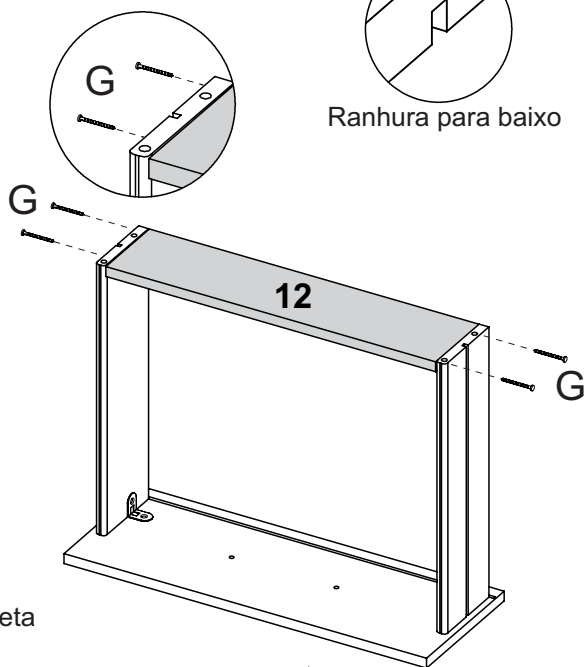

## Lista das Peças

Nº DA PEÇA	DESCRIÇÃO	QTD	CÓD. BRANCO	CÓD. CACAU	CÓD. NATURE OFF WHITE
1	COSTA 902X275X3	3	25315	25315	25315
2	DIVISÃO 823X337X12	1	27289	27290	27291
3	FRENTE DE GAVETA 443X164X12	10	28241	23219	26513
4	FUNDO DE GAVETA 426X336X3	10	23222	23222	23222
5	LATERAL DIREITA 898X337X12	1	28246	27269	27270
6	LATERAL ESQUERDA 898X337X12	1	28247	27266	27267
7	LATERAL DE GAVETA 330X92X12	20	24431	24431	24431
8	RODAPÉ FRONTAL 882X75X12	1	28259	25327	26527
9	RODAPÉ TRASEIRO 435X50X12	2	25474	25474	25474
10	RODAPÉ TRASEIRO 882X75X12	1	25399	25399	25399
11	TAMPO 908X337X12	1	28262	27284	27285
12	TRASEIRO DE GAVETA 403X75X12	10	28730	27225	27225
13	TRAVESSA 308X75X12	1	27226	27226	27226

4

5

6

7

8

Observe com atenção as imagens abaixo para montagem correta da gaveta.

## Atenção

Para o bom funcionamento da gaveta muito importante na fixação do fundo da gaveta 04 o mesmo esteja devidamente no esquadro da gaveta conforme a imagem abaixo

9