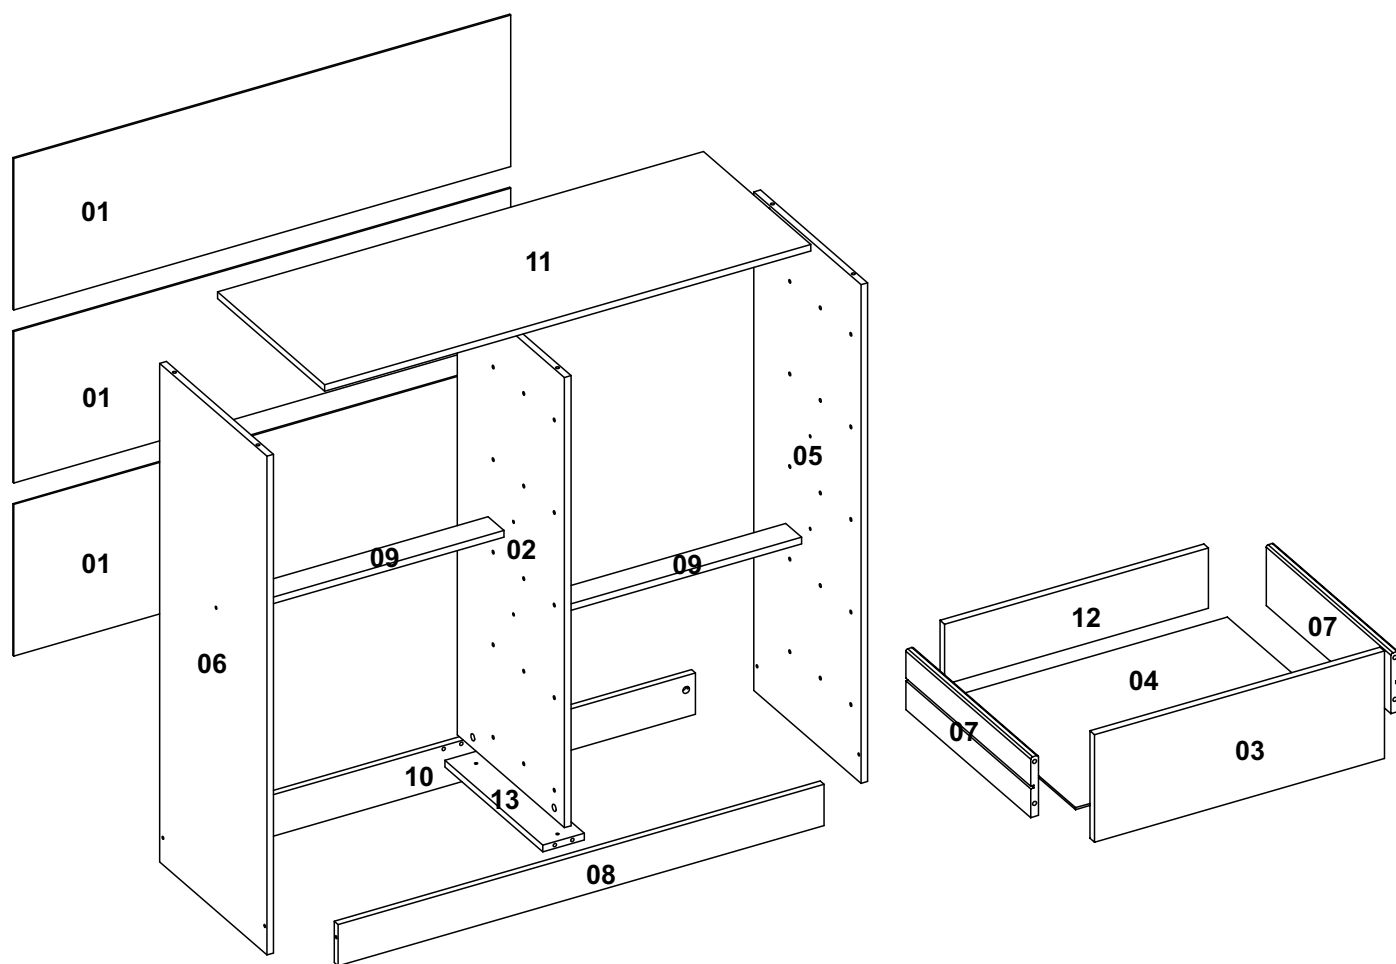

## Lista das Peças

Nº DA PEÇA	DESCRIÇÃO	QTD	CÓD. BRANCO	CÓD. CACAU	CÓD. NATURE OFF WHITE
1	COSTA 902X275X3	3	25315	25315	25315
2	DIVISÃO 823X337X12	1	27289	27290	27291
3	FRENTE DE GAVETA 443X164X12	10	28241	23219	26513
4	FUNDO DE GAVETA 426X336X3	10	23222	23222	23222
5	LATERAL DIREITA 898X337X12	1	28246	27269	27270
6	LATERAL ESQUERDA 898X337X12	1	28247	27266	27267
7	LATERAL DE GAVETA 330X92X12	20	24431	24431	24431
8	RODAPÉ FRONTAL 882X75X12	1	28259	25327	26527
9	RODAPÉ TRASEIRO 435X50X12	2	25474	25474	25474
10	RODAPÉ TRASEIRO 882X75X12	1	25399	25399	25399
11	TAMPO 908X337X12	1	28262	27284	27285
12	TRASEIRO DE GAVETA 403X75X12	10	28730	27225	27225
13	TRAVESSA 308X75X12	1	27226	27226	27226