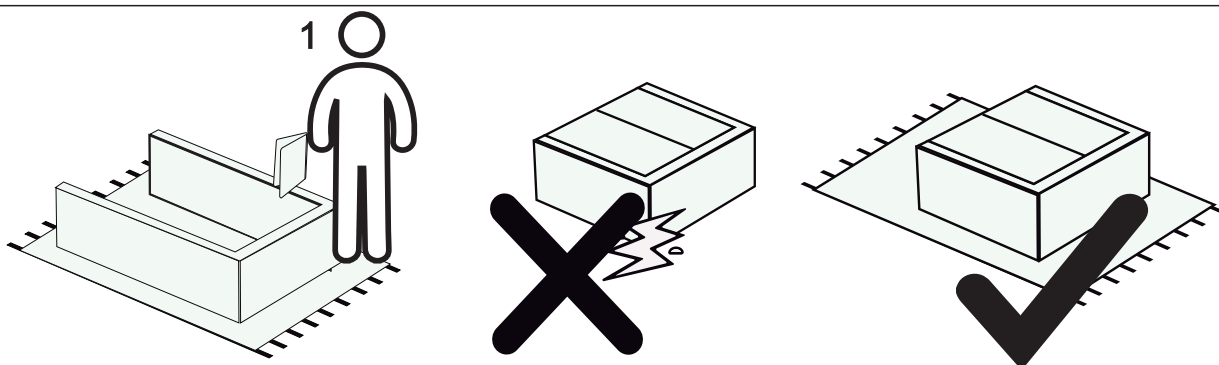

Lista das Ferragens

4,0X40-Cod 3983	Parafuso 3,5X35 - Cod 29900	3,5x12-Cod 3385	6x30-Cod 3881	12x9-Cod 3991	12x12-Cod 3876	10x10-Cod 3875	192MM-Cod 15285
A	B	C	D	E	F	G	H
x9	x6	x109	x44	x9	x12	x80	x5
350MM-Cod 16453	Cod 3882	Cod 3872	Sapata simples Cod.29912	Cantoneira dupla Cod.11409	Cod 8740	Cod 3877	2200mm
I	J	K	L	M	N	O	P
x4	x14	x1	x6	x02	x4	x16	x3
Cód 29641	Cod 25065	Cod 21709	CABIDEIRO	3x14-Cod 10421	3,5x22 Cod- 29827	3,5x25-Cod 3870	
Q	R	S	T	U	V	X	
x1	x2	x2	x1	x2	x8	x08	1:1

1