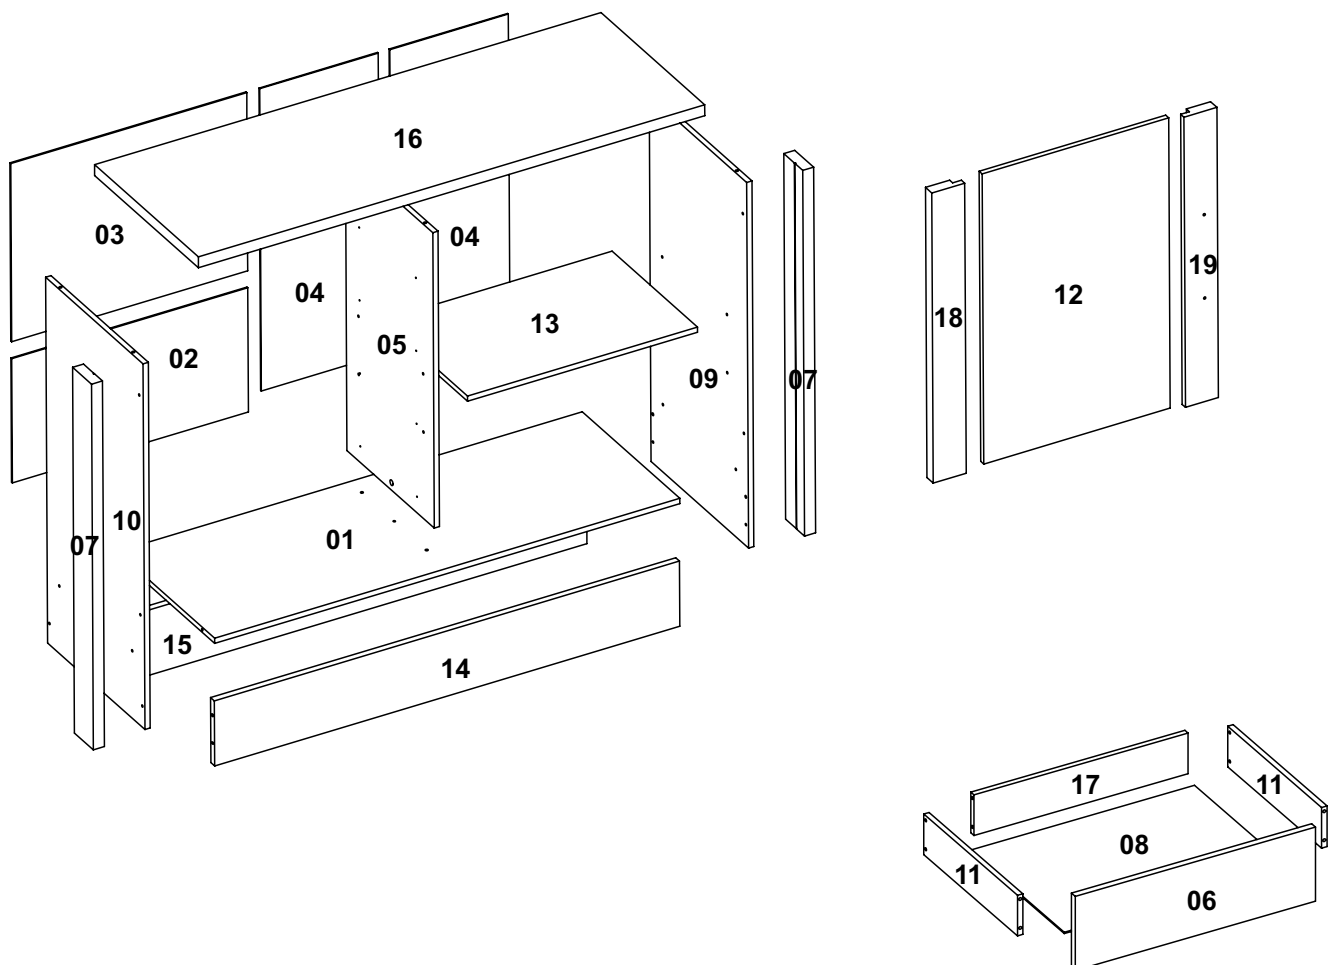

## Limpeza

Retire o pó com uma flanela seca e depois utilize um pano macio umedecido com água.

Não utilizar produtos químicos e abrasivos

90min

Nº DA PEÇA	DESCRIÇÃO	QTD	CÓD. BRANCO FOSCO	CÓD. NATURE
1	CHAPÉU 1060X385X12	1	29450	30146
2	COSTA 538X286X3	1	27375	27375
3	COSTA 540X410X3	1	24531	24531
4	COSTA 696X270X3	2	29460	30147
5	DIVISÃO 680X345X12	1	29449	30145
6	FRENTE DE GAVETA 518X164X15	4	29467	30139
7	FRONTAL 842X75X25	2	29453	30138
8	FUNDO DE GAVETA 498X305X3	4	29452	30142
9	LATERAL 842X385X12 DIR	1	29451	30141
10	LATERAL 842X385X12 ESQ	1	29448	30144
11	LATERAL DE GAVETA 300X90X12	8	28985	30140
12	PORTA 668X425X12	1	29455	29455
13	PRATELEIRA 524X337X12	1	29454	30134
14	RODAPÉ FRONTAL 1060X150X15	1	27169	25624
15	RODAPÉ TRASEIRO 1060X150X15	1	25625	25625
16	TAMPO 1154X410X25	1	29447	30143
17	TRASEIRO DE GAVETA 474X90X12	4	27321	30135
18	TRAVESSA PORTA 668X75X25	1	29458	30137
19	TRAVESSA PORTA 668X75X25 FURADO	1	29459	30136