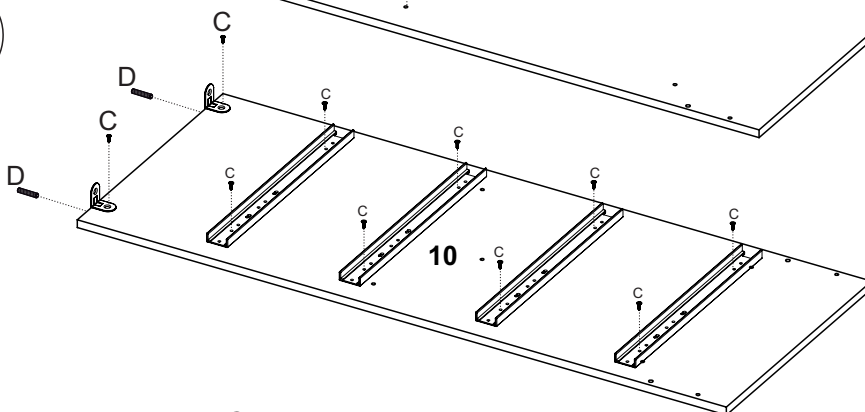

2

Pressione a trava para
desmontar a corrediça
para ser usada na montagem
da gaveta.

3