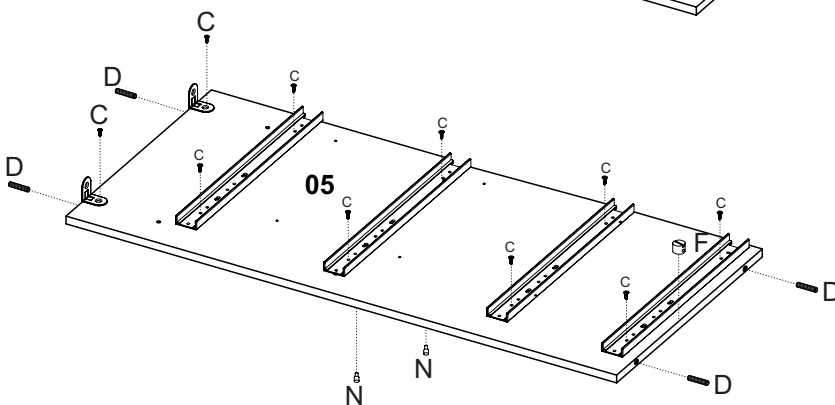

2

Pressione a trava para
desmontar a corrediça
para ser usada na montagem
da gaveta.

3