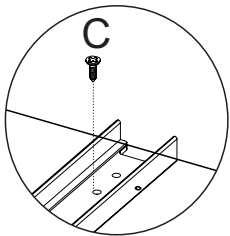

2

Pressione a trava para
desmontar a corrediça
para ser usada na montagem
da gaveta.