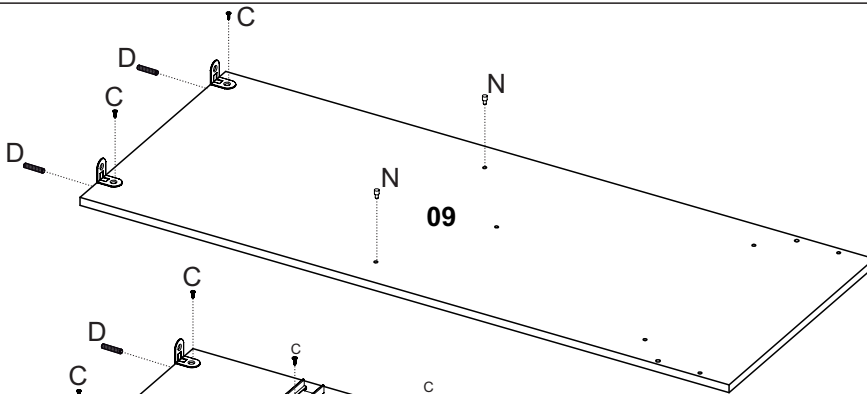

2

Pressione a trava para
desmontar a corrediça
para ser usada na montagem
da gaveta.

3