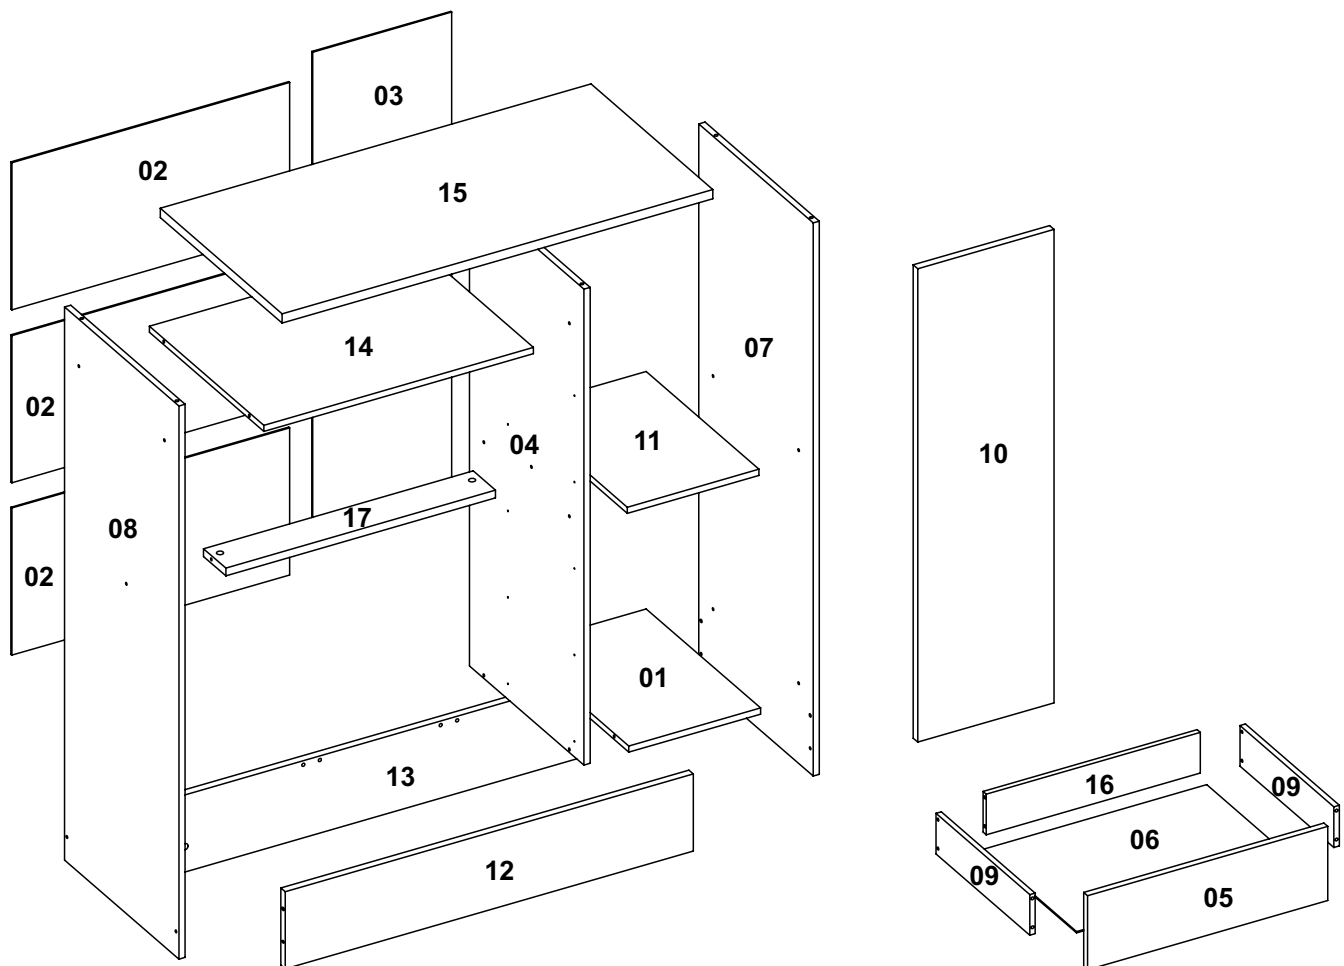

## Lista das Peças

Nº DA PEÇA	DESCRIÇÃO	QTD	CÓD. BRANCO	CÓD. CACAÚ	CÓD. NATURE OFF WHITE	CÓD. CARVALHO/CINZA METÁLICO	CÓD. CARVALHO/CINZA
1	CHAPÉU 256X385X12	1	27056	27056	27056	27056	27056
2	COSTA 538X286X3	3	27375	27375	27375	27375	27375
3	COSTA 930X270X3	1	24586	24586	24586	24586	24586
4	DIVISÃO 925X385X12	1	27498	27499	27500	28298	28298
5	FRENTE DE GAVETA 532X164X15	5	27125	27126	27128	28300	28438
6	FUNDO DE GAVETA 498X363X3	5	24055	24055	24055	24055	24055
7	LATERAL DIREITA 1075X385X12	1	27507	27508	27509	28303	28303
8	LATERAL ESQUERDA 1075X385X12	1	27495	27496	27497	28297	28297
9	LATERAL DE GAVETA 360X90X12	10	27141	27141	27141	27141	27141
10	PORTA 920X265X15	1	27504	27505	27506	28302	28463
11	PRATELEIRA 256X385X12	1	24603	24603	24603	24603	24603
12	RODAPÉ FRONTAL 793X150X15	1	27177	25616	25617	28299	28299
13	RODAPÉ TRASEIRO 793X150X15	1	25618	25618	25618	25618	25618
14	TAMPO 524X385X12	1	27154	27155	27156	28293	28293
15	TAMPO 837X410X18	1	27501	27502	27503	28301	28301
16	TRASEIRO DE GAVETA 474X90X12	5	27158	27158	27158	27158	27158
17	TRAVESSA 524X75X15	1	24526	24526	24526	24526	24526