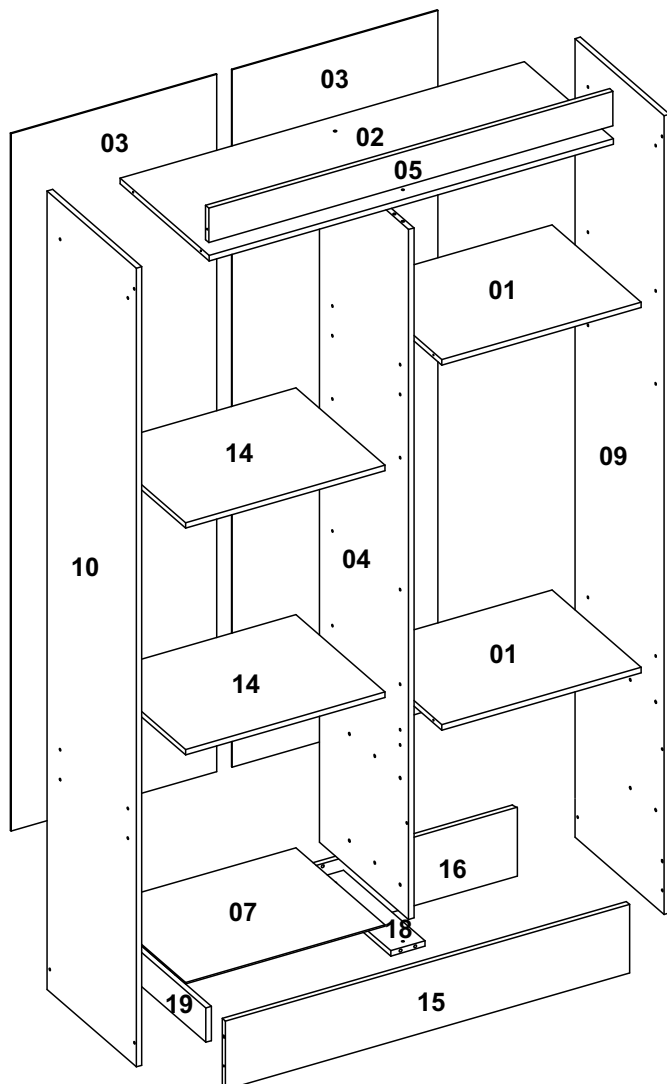

## Lista das Peças

Nº DA PEÇA	DESCRIÇÃO	QTD	CÓD. BRANCO	CÓD. CACAU	CÓD. NATURE/OFF WHITE
1	CHAPÉU 435X337X12	2	27667	27215	27215
2	CHAPÉU 882X337X12	1	28233	27247	27247
3	COSTA 1532X449X3	2	27674	27244	27244
4	DIVISÃO 1504X337X12	1	28234	27218	27218
5	ENCABEÇAMENTO 882X75X12	1	28240	23977	26512
6	FRENTE DE GAVETA 443X164X12	2	28241	23219	26513
7	FUNDO BASE 435X337X3	1	27686	25806	25806
8	FUNDO DE GAVETA 426X336X3	2	23222	23222	23222
9	LATERAL DIREITA 1741X337X12	1	28243	27220	27221
10	LATERAL ESQUERDA 1741X337X12	1	28244	27236	27237
11	LATERAL DE GAVETA 330X92X12	4	24431	24431	24431
12	PORTA 1181X220X12	2	28249	27231	27232
13	PORTA 1517X220X12	2	28250	27228	27229
14	PRATELEIRA 435X337X12	2	28253	25812	25812
15	RODAPÉ FRONTAL 882X150X12	1	28258	23975	26526
16	RODAPÉ TRASEIRO 882X150X12	1	23976	23976	23976
17	TRASEIRO DE GAVETA 403X75X12	2	28730	27225	27225
18	TRAVESSA 308X75X12	1	27226	27226	27226
19	TRAVESSA LATERAL 308X55X12	1	28729	28729	28729