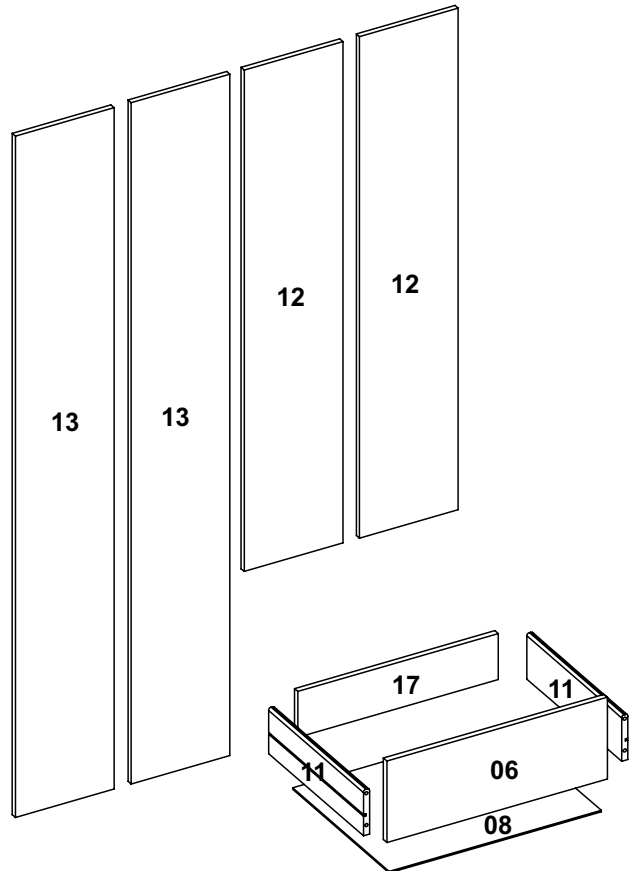

## Lista das Peças

Nº DA PEÇA	DESCRIÇÃO	QTD	CÓD. BRANCO	CÓD. CACAU	CÓD. NATURE/OFF WHITE
1	CHAPÉU 435X337X12	2	27667	27215	27215
2	CHAPÉU 882X337X12	1	28233	27247	27247
3	COSTA 1532X449X3	2	27674	27244	27244
4	DIVISÃO 1504X337X12	1	28234	27218	27218
5	ENCABEÇAMENTO 882X75X12	1	28240	23977	26512
6	FRENTE DE GAVETA 443X164X12	2	28241	23219	26513
7	FUNDO BASE 435X337X3	1	27686	25806	25806
8	FUNDO DE GAVETA 426X336X3	2	23222	23222	23222
9	LATERAL DIREITA 1741X337X12	1	28243	27220	27221
10	LATERAL ESQUERDA 1741X337X12	1	28244	27236	27237
11	LATERAL DE GAVETA 330X92X12	4	24431	24431	24431
12	PORTA 1181X220X12	2	28249	27231	27232
13	PORTA 1517X220X12	2	28250	27228	27229
14	PRATELEIRA 435X337X12	2	28253	25812	25812
15	RODAPÉ FRONTAL 882X150X12	1	28258	23975	26526
16	RODAPÉ TRASEIRO 882X150X12	1	23976	23976	23976
17	TRASEIRO DE GAVETA 403X75X12	2	28730	27225	27225
18	TRAVESSA 308X75X12	1	27226	27226	27226
19	TRAVESSA LATERAL 308X55X12	1	28729	28729	28729