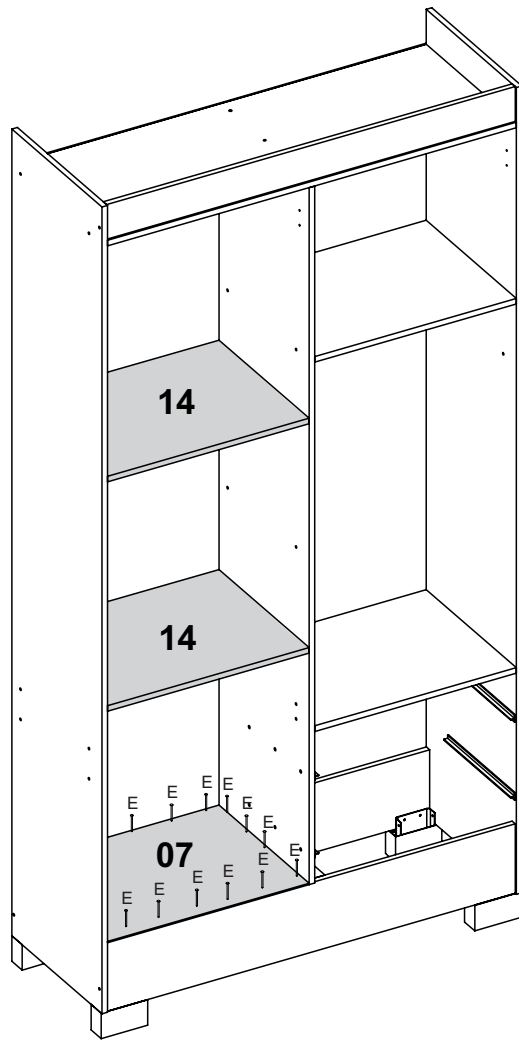

## Lista das Peças

Nº DA PEÇA	DESCRIÇÃO	QTD	CÓD. BRANCO	CÓD. CACAU	CÓD. NATURE/OFF WHITE
1	CHAPÉU 435X337X12	2	27667	27215	27215
2	CHAPÉU 882X337X12	1	28233	27247	27247
3	COSTA 1532X449X3	2	27674	27244	27244
4	DIVISÃO 1504X337X12	1	28234	27218	27218
5	ENCABEÇAMENTO 882X75X12	1	28240	23977	26512
6	FRENTE DE GAVETA 443X164X12	2	28241	23219	26513
7	FUNDO BASE 435X337X3	1	27686	25806	25806
8	FUNDO DE GAVETA 426X336X3	2	23222	23222	23222
9	LATERAL DIREITA 1741X337X12	1	28243	27220	27221
10	LATERAL ESQUERDA 1741X337X12	1	28244	27236	27237
11	LATERAL DE GAVETA 330X92X12	4	24431	24431	24431
12	PORTA 1181X220X12	2	28249	27231	27232
13	PORTA 1517X220X12	2	28250	27228	27229
14	PRATELEIRA 435X337X12	2	28253	25812	25812
15	RODAPÉ FRONTAL 882X150X12	1	28258	23975	26526
16	RODAPÉ TRASEIRO 882X150X12	1	23976	23976	23976
17	TRASEIRO DE GAVETA 403X75X12	2	28730	27225	27225
18	TRAVESSA 308X75X12	1	27226	27226	27226
19	TRAVESSA LATERAL 308X55X12	1	28729	28729	28729

7

3x  
C  
J

**ATENÇÃO**  
FIXAR A  
TRAVESSA LATERAL (19)

8

100x

11x

9

10

# 11 Observe com atenção as imagens abaixo para montagem correta da gaveta.