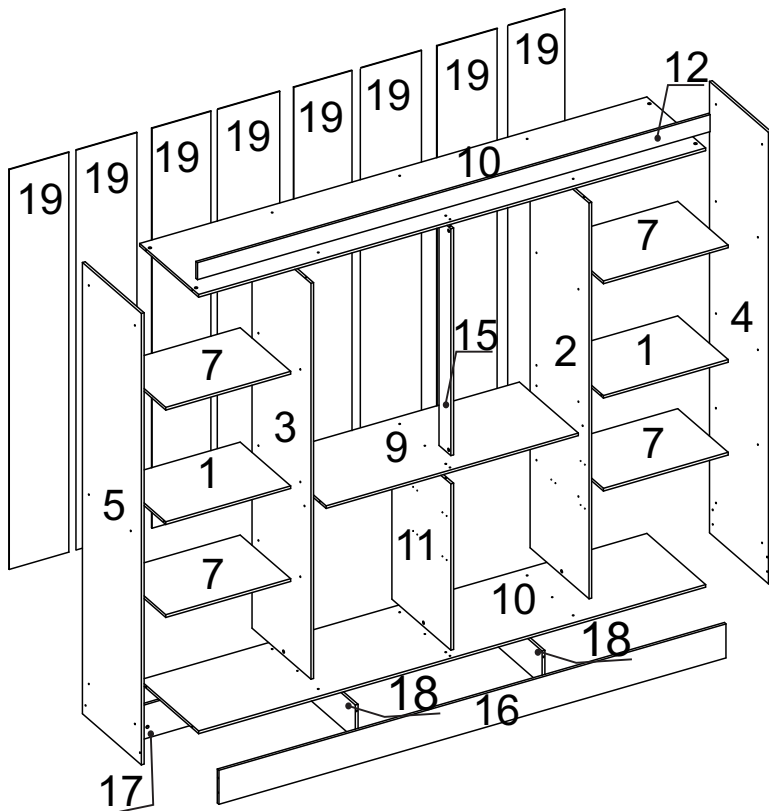

13	30586	Frente gaveta	4	500	164	12	0,614
14	30589	Fundo Gaveta	4	474	363	3	0,424
15	30590	Pilastra	1	1000	90	12	0,682
16	30591	Rodapé Frontal	1	2236	150	12	2,560
17	30198	Rodapé traseiro	1	2236	150	12	2,560
18	30197	Travessa	2	404	150	12	0,459