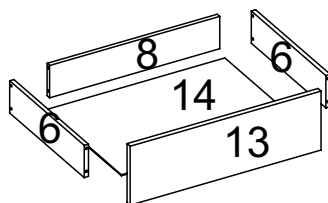

13	30586	Frente gaveta	4	500	164	12	0,614
14	30589	Fundo Gaveta	4	474	363	3	0,424
15	30590	Pilastra	1	1000	90	12	0,682
16	30591	Rodapé Frontal	1	2236	150	12	2,560
17	30198	Rodapé traseiro	1	2236	150	12	2,560
18	30197	Travessa	2	404	150	12	0,459