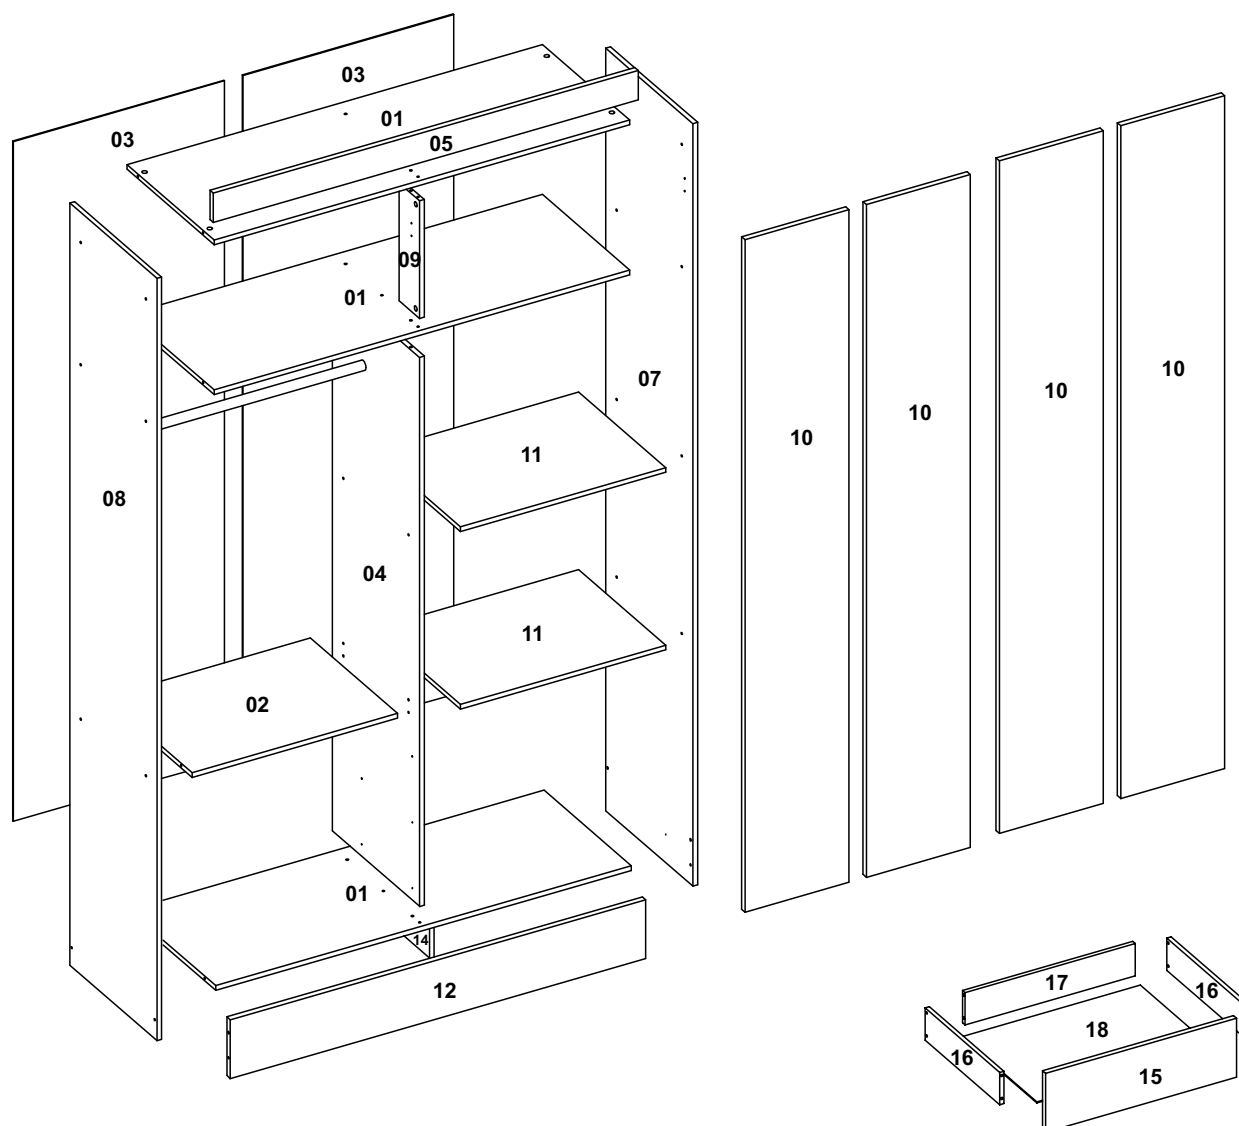

A montagem do produto deverá ser feita em superfície limpa e plana. Aconselhamos utilizar a embalagem do produto para forrar o chão a fim de não danificar o produto.

Durante a montagem evite batidas e contato com objetos cortantes. Observar as cargas máximas suportado pelo produto.

Limpeza

Retire o pó com uma flanela seca e depois utilize um pano macio umedecido com água.

Não utilizar produtos químicos e abrasivos

90min

Nº DA PEÇA	DESCRIÇÃO	QTD	CÓD. BRANCO	CÓD. CACAU	CÓD. NATURE/OFF WHITE
1	CHAPÉU 1060X385X12	3	27310	27051	27051
2	CHAPÉU 524X385X12	1	27322	23656	23656
3	COSTA 1734X538X3	2	27676	27087	27087
4	DIVISÃO 1400X385X12	1	27678	27109	27109
5	ENCABEÇAMENTO 1084X75X15	1	27170	24257	24258
7	LATERAL DIREITA 1945X385X12	1	27135	27136	27137
8	LATERAL ESQUERDA 1945X385X12	1	27138	27139	27140
9	PILASTRA 300X90X12	1	27333	27143	27143
10	PORTA 1716X265X15	4	27192	24071	24080
11	PRATELEIRA 524X385X12	2	27320	23659	23659
12	RODAPÉ FRONTAL 1060X150X15	1	27169	25623	25624
13	RODAPÉ TRASEIRO 1060X150X15	1	25625	25625	25625
14	TRAVESSA 352X150X15	1	27157	27157	27157
15	FRENTE DE GAVETA 475X130X12	3	27954	27954	27954
16	LATERAL DE GAVETA 360X92X12	6	27141	27141	27141
17	TRASEIRO DE GAVETA 425X92X12	3	27955	27955	27955
18	FUNDO DE GAVETA 447X363X3	3	24210	24210	24210