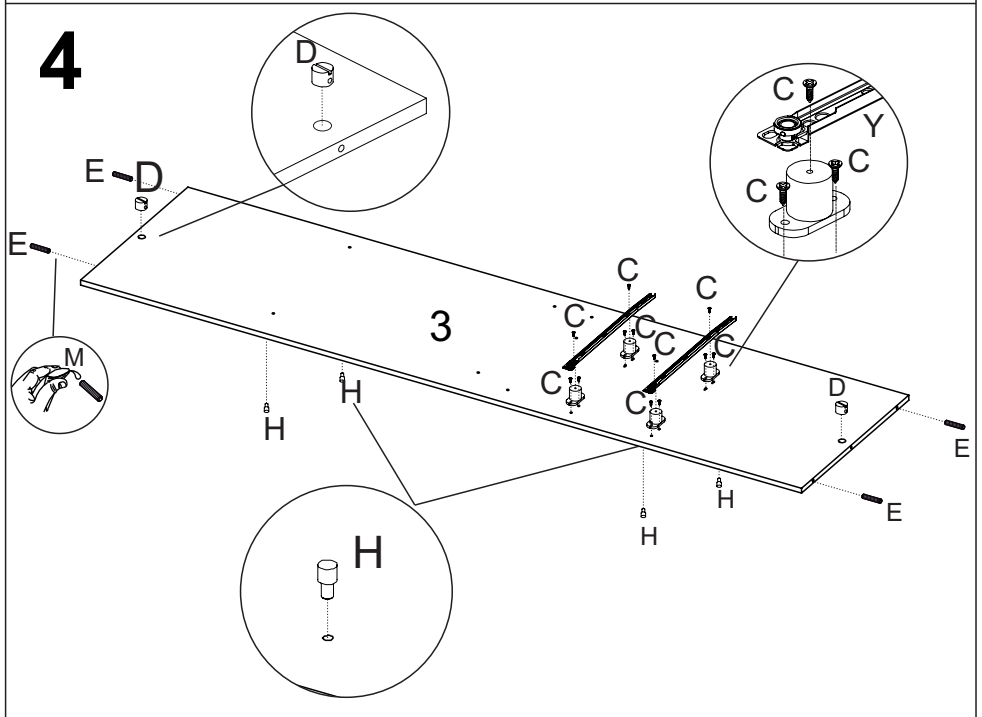

CAIXA PORTAS							
Nº PEÇA	CÓD IND	DESCRIÇÃO	QTD	DIMENSÕES (mm)			KG
				COMP	LARG	ESP	
19	30210	Costas	4	1763	563	3	2,450
20	32374	Portas	8	1760	278	12	3,700

1

2

5

6

7

X2

8