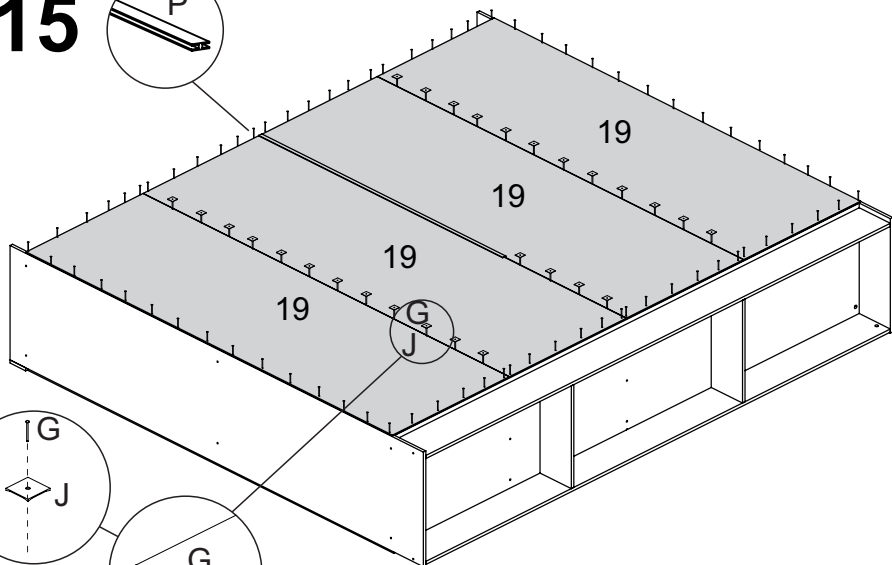

15

35x

16 Montagem das sapatas