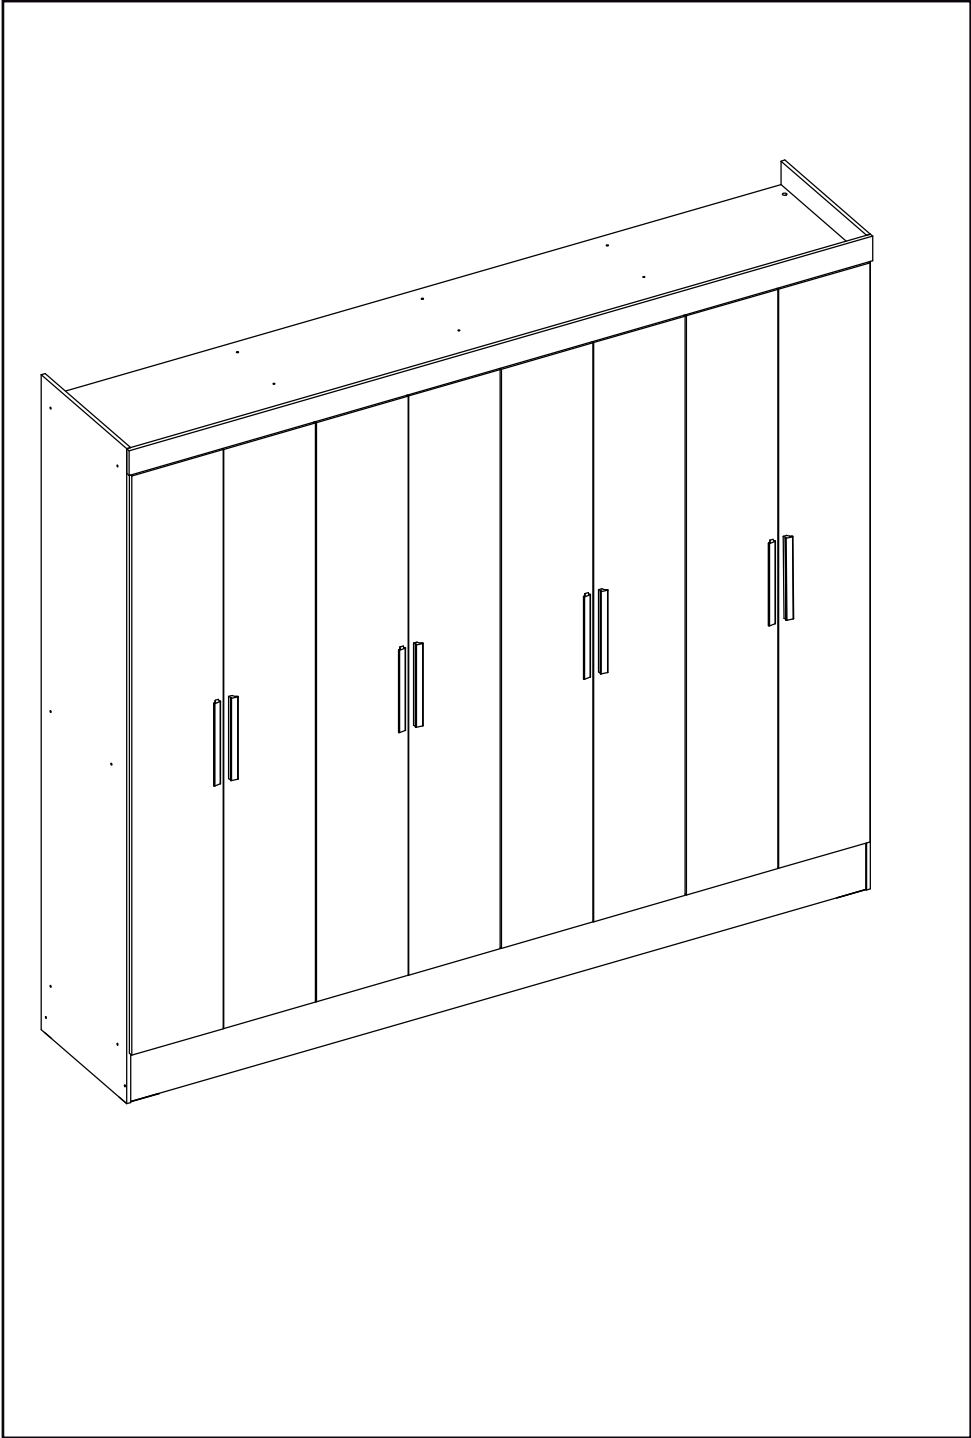

Guarda Roupa Jatobá Gr8400

Como trocar seu produto

Se seu produto chegou com algum defeito você tem 7 dias para solicitar a troca. Você vai precisar:

- 1 Ter em mãos as fotos das peças com defeito; descrição; código (como está aqui no manual) e quantidade de peças com defeito.
- 2 Acesse o chat em nosso site.
- 3 Selecione o seu pedido, e depois a opção “Quero trocar um produto”.
- 4 Pronto, agora é só preencher as informações e enviar. Entraremos em contato por e-mail para te dar todas as instruções.