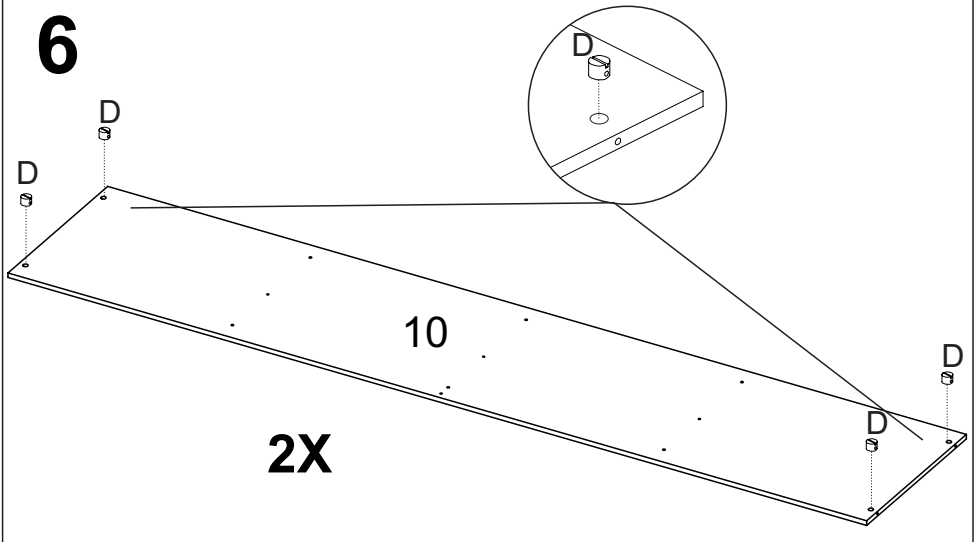

CAIXA PORTAS							
Nº PEÇA	CÓD IND	DESCRIÇÃO	QTD	DIMENSÕES (mm)			KG
				COMP	LARG	ESP	
19	30210	Costas	4	1763	563	3	2,450
20	32374	Portas	8	1760	278	12	3,700

1

2

5

6

7

X2

8