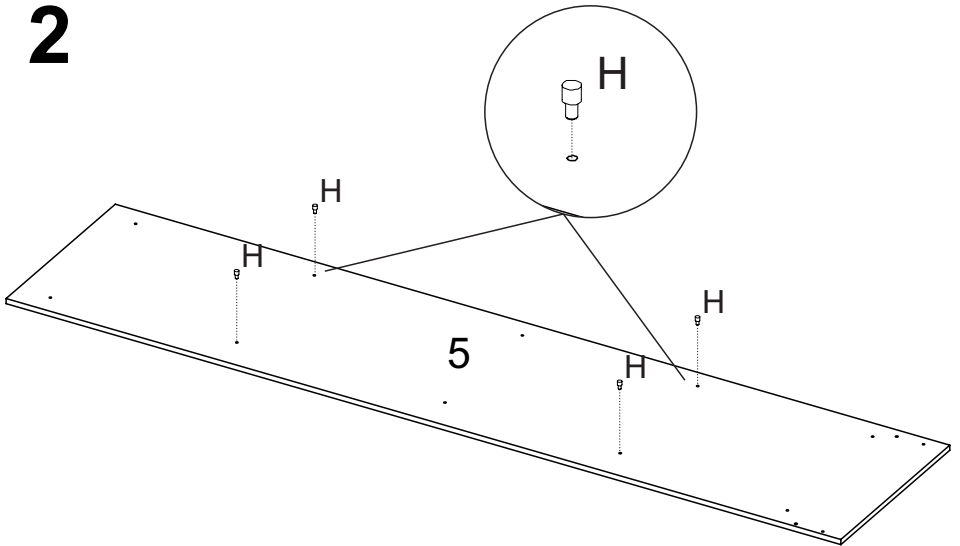

CAIXA PORTAS							
Nº PEÇA	CÓD IND	DESCRIÇÃO	QTD	DIMENSÕES (mm)			KG
				COMP	LARG	ESP	
19	30210	Costas	4	1763	563	3	2,450
20	32374	Portas	8	1760	278	12	3,700

1

2

5

6

7

X2

8