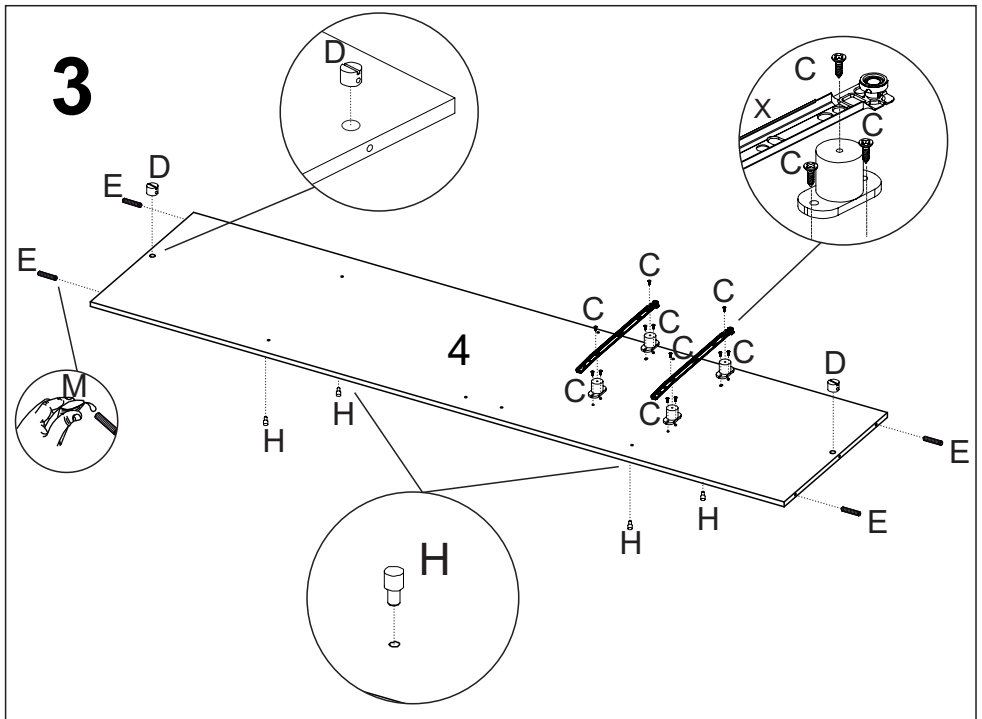

CAIXA PORTAS							
Nº PEÇA	CÓD IND	DESCRIÇÃO	QTD	DIMENSÕES (mm)			KG
				COMP	LARG	ESP	
19	30210	Costas	4	1763	563	3	2,450
20	32374	Portas	8	1760	278	12	3,700

1

2

5

6

7

X2

8