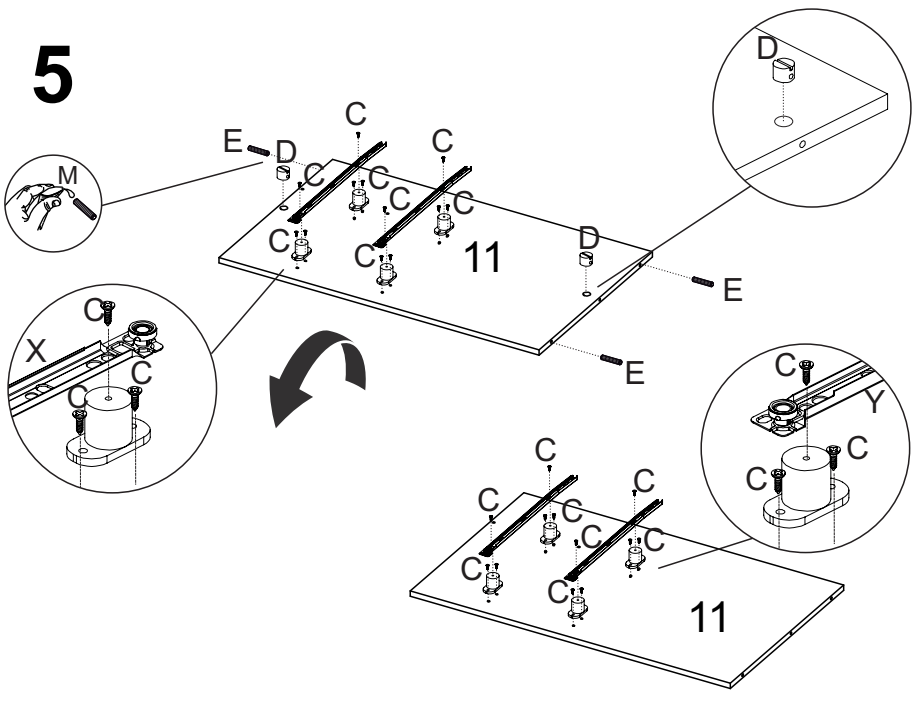

CAIXA PORTAS							
Nº PEÇA	CÓD IND	DESCRIÇÃO	QTD	DIMENSÕES (mm)			KG
				COMP	LARG	ESP	
19	30210	Costas	4	1763	563	3	2,450
20	32374	Portas	8	1760	278	12	3,700

1

2

5

6

7

X2

8