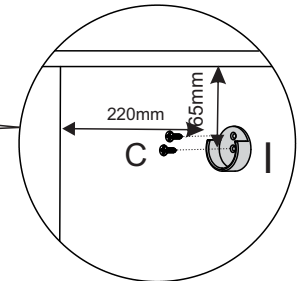

CAIXA LATERAL

Nº PEÇA	CÓD IND	DESCRIÇÃO	QTD	DIMENSÕES (mm)			KG
				COMP	LARG	ESP	
1	32343	Chapéu	2	550	385	12	1,610
2	32347	Divisão dir	1	1745	450	12	5,900
3	32350	Divisão esq	1	1745	450	12	5,900
4	32365	Lateral dir	1	1990	450	12	6,810
5	32368	Lateral esq	1	1990	450	12	6,810
6	32362	Lateral Gaveta	8	360	90	12	0,245
7	32379	Prateleira	4	550	385	12	1,610
8	32386	Traseiro Gaveta	4	452	90	12	0,308

CAIXA PORTAS							
Nº PEÇA	CÓD IND	DESCRIÇÃO	QTD	DIMENSÕES (mm)			KG
				COMP	LARG	ESP	
19	30210	Costas	4	1763	563	3	2,450
20	32374	Portas	8	1760	278	12	3,700

1

2

5

6

7

X2

8

14

15

35x

16 Montagem das sapatas

17

18

19

20