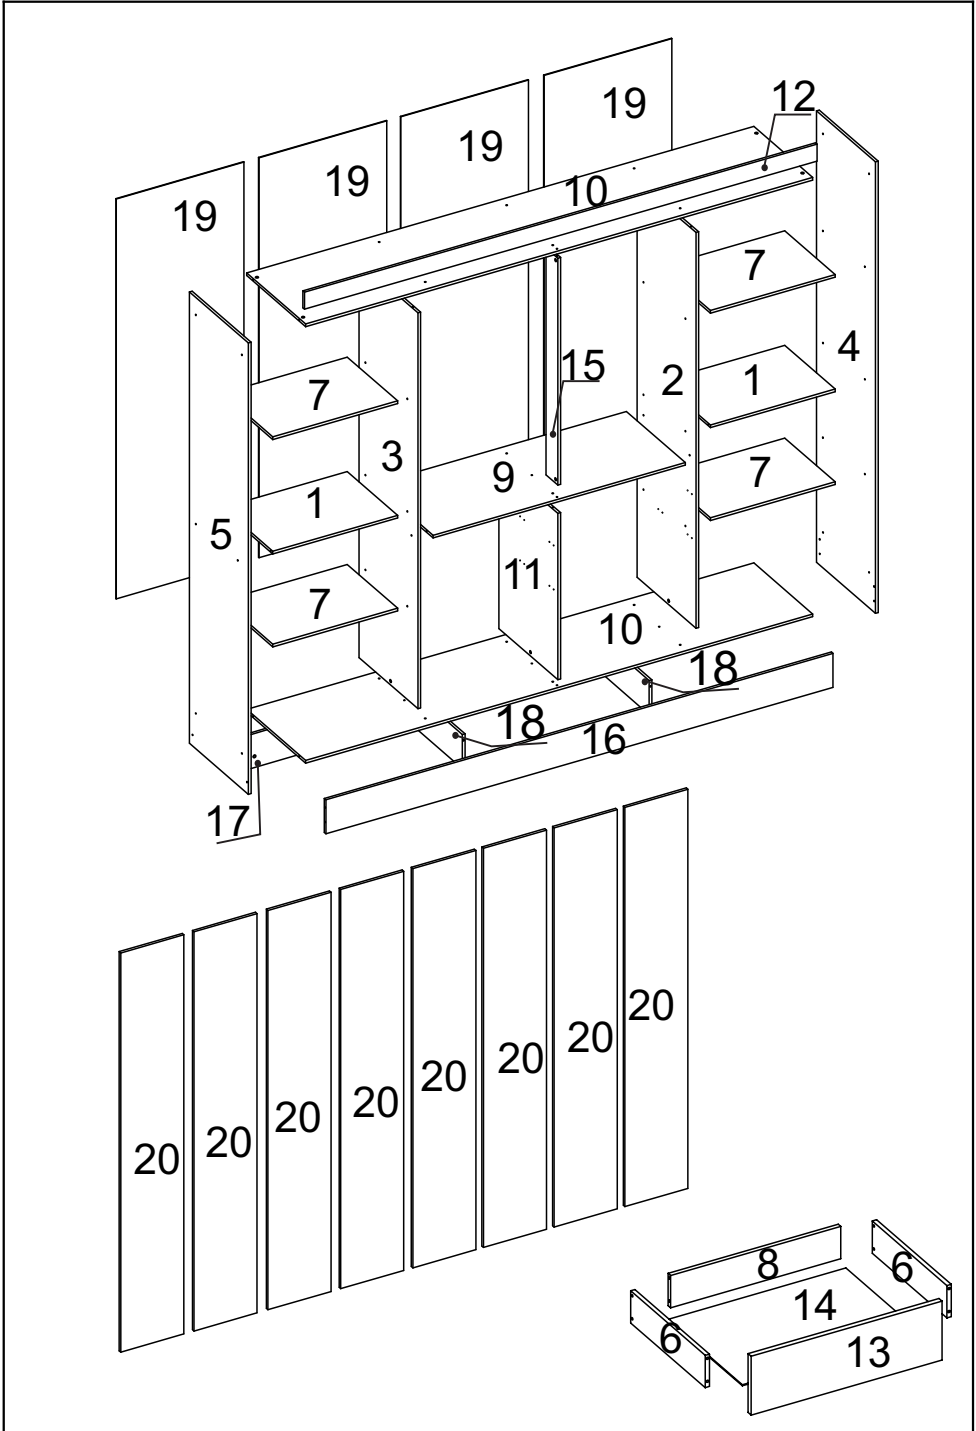

13	32359	Frente gaveta	4	500	164	12	0,614
14	30205	Fundo Gaveta	4	474	363	3	0,424
15	32371	Pilastra	1	1000	90	12	0,682
16	32383	Rodapé Frontal	1	2236	150	12	2,560
17	32382	Rodapé traseiro	1	2236	150	12	2,560
18	32389	Travessa	2	404	150	12	0,459

CAIXA PORTAS							
Nº PEÇA	CÓD IND	DESCRIÇÃO	QTD	DIMENSÕES (mm)			KG
				COMP	LARG	ESP	
19	30210	Costas	4	1763	563	3	2,450
20	32374	Portas	8	1760	278	12	3,700