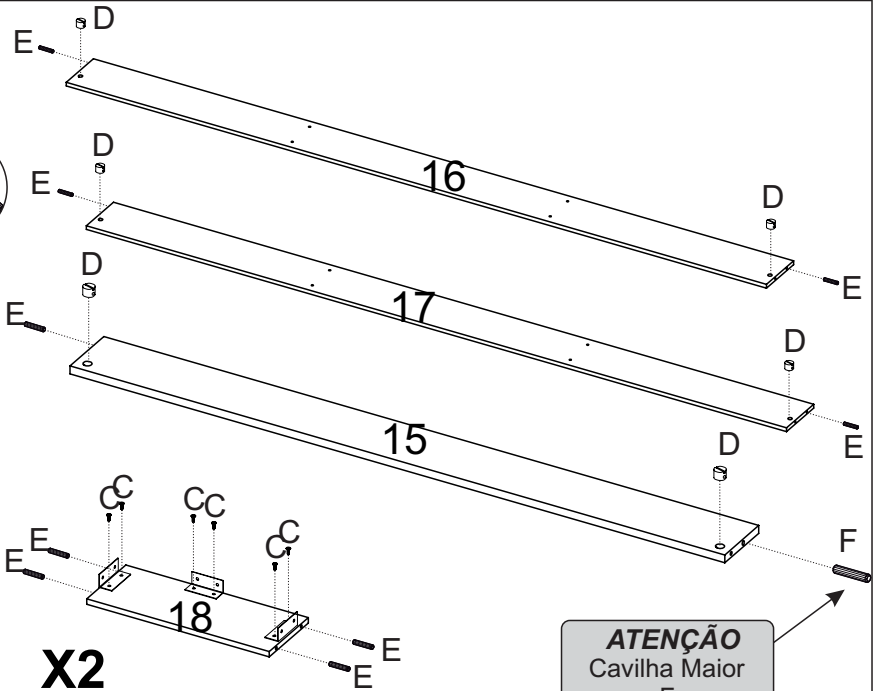

CAIXA PORTAS							
Nº PEÇA	CÓD IND	DESCRIÇÃO	QTD	DIMENSÕES (mm)			KG
				COMP	LARG	ESP	
19	30210	Costas	4	1763	563	3	2,450
20	32374	Portas	8	1760	278	12	3,700

1

2

5

6

7

X2

8