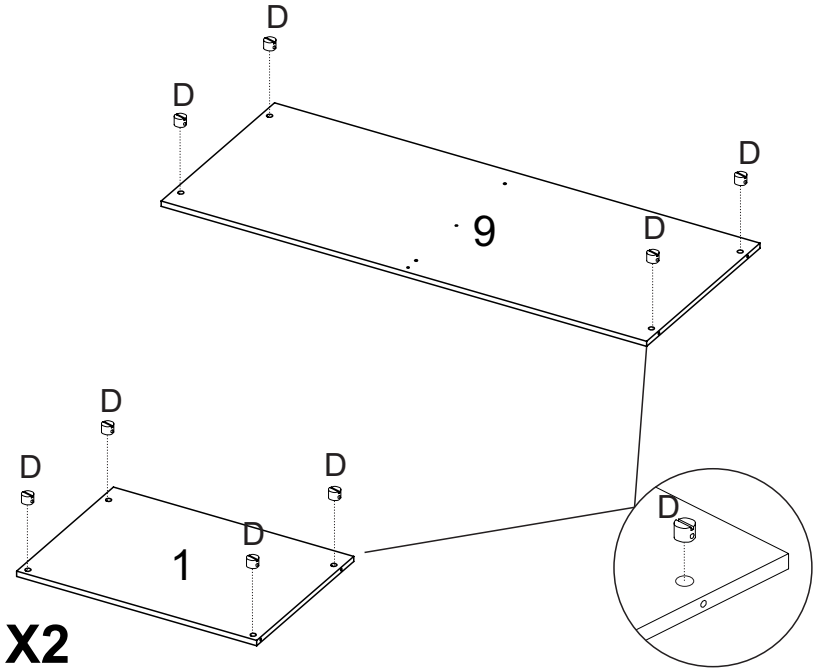

CAIXA PORTAS							
Nº PEÇA	CÓD IND	DESCRIÇÃO	QTD	DIMENSÕES (mm)			KG
				COMP	LARG	ESP	
19	30210	Costas	4	1763	563	3	2,450
20	32374	Portas	8	1760	278	12	3,700

1

2

5

6

7

X2

8